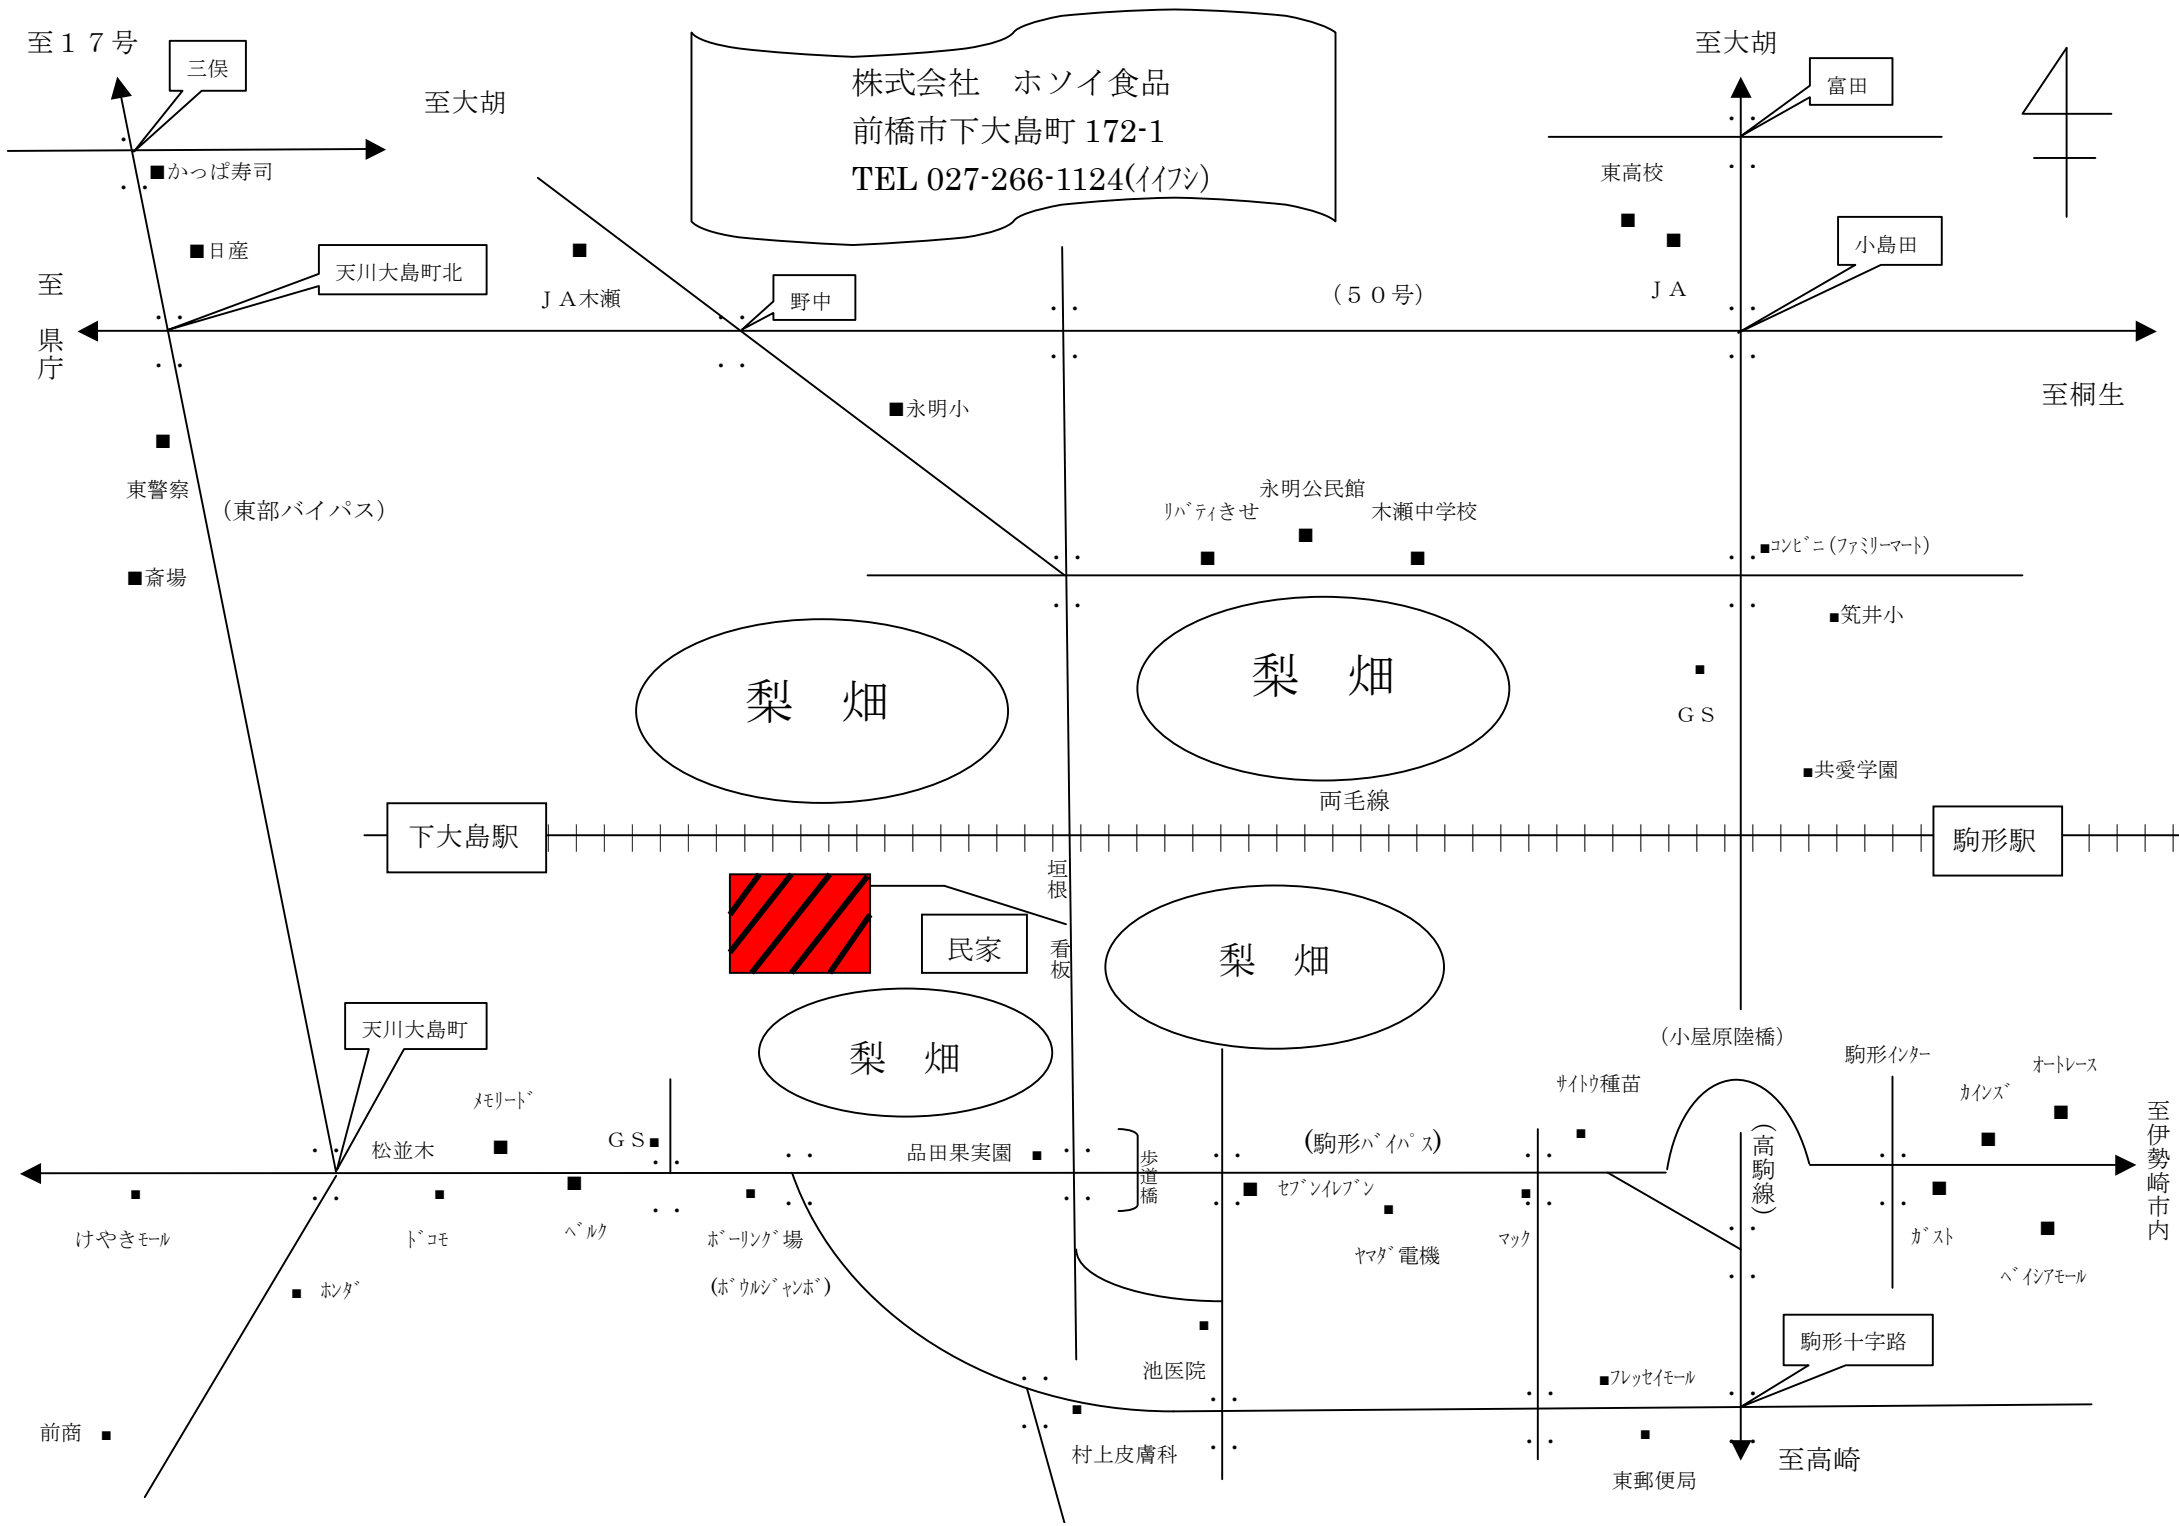

株式会社 ホソイ食品
前橋市下大島町 172-1
TEL 027-266-1124(イフシ)

至17号

至大胡

至大胡

至
県庁

至桐生

下大島駅

駒形駅

梨畑

梨畑

梨畑

梨畑

(小屋原陸橋)

(高駒線)

至伊勢崎市内

天川大島町

駒形十字路

至高崎

前商

東郵便局

村上皮膚科

池医院

フレッシュモール

マック

ヤマダ電機

セブンイレブン

品田果実園

ホームリンク場

ベルク

トコモ

ホンダ

けやきモール

メモリード

松並木

GS

サイトリ種苗

駒形インター

オートレース

カインズ

ガスト

ベインモール

民家

垣根
看板

両毛線

GS

■共愛学園

■筑井小

■コンビニ(ファミリーマート)

木瀬中学校

永明公民館

リパティキセ

■永明小

野中

J A木瀬

天川大島町北

■日産

東警察

■斎場

(東部バイパス)

東高校

J A

小島田

富田

三俣

■かつば寿司